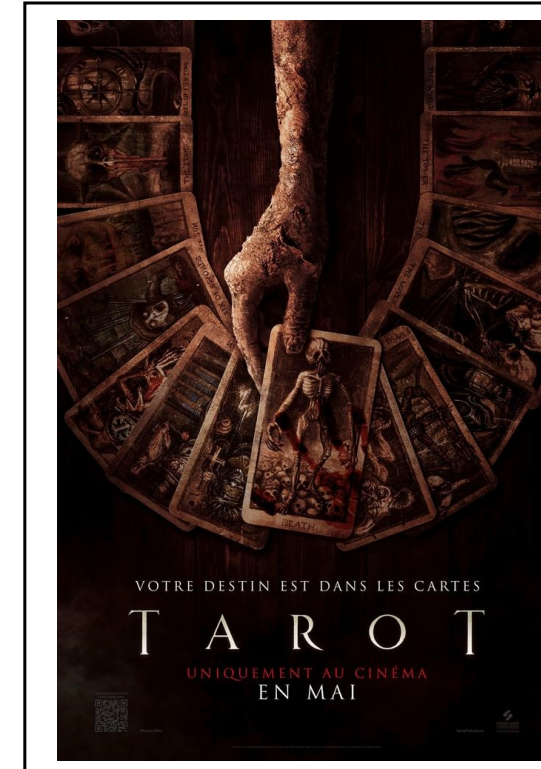

Kingdom of the planet of the a

V.O. Anglaise | GDJE

NEW

Friday **12h30 15h30 18h30 21h30**
 Saturday **12h30 15h30 18h30 21h15**
 Sunday **12h30 15h30 18h30**
 Monday **18h30**
 Tuesday **12h30 15h30 18h30 21h30**
 Wednesday **18h30**
 Thursday **18h30**